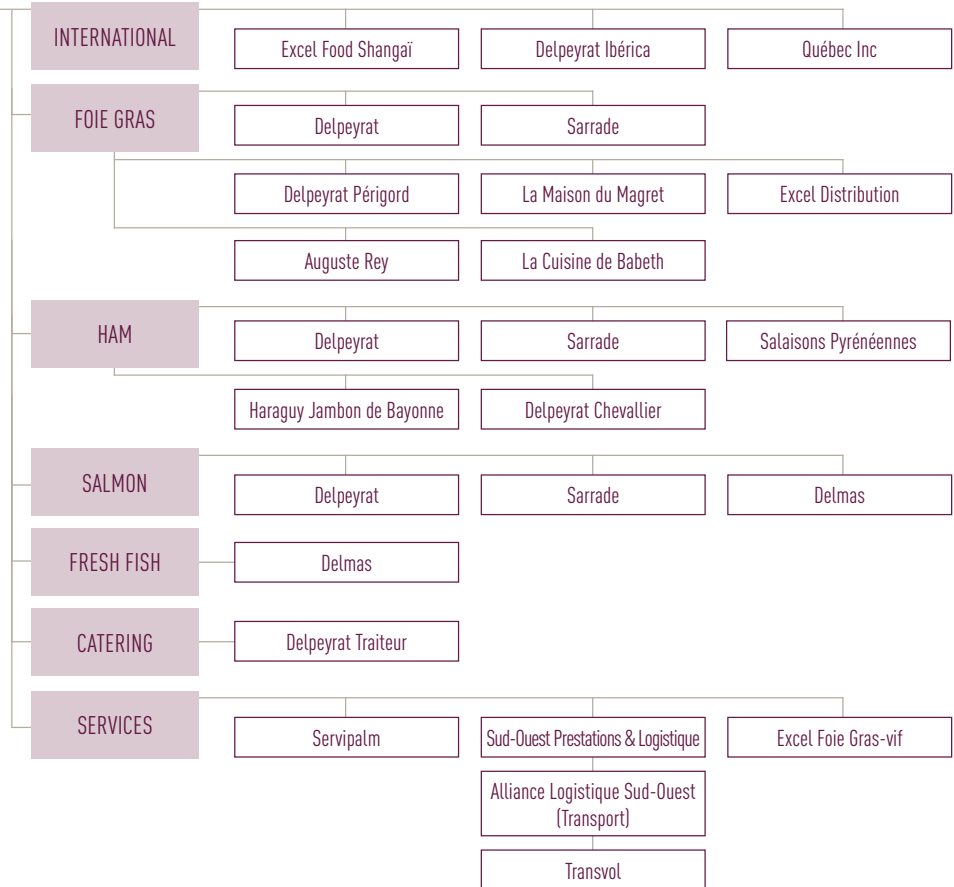

GARDENING SHOPS & MOTORISED GARDENING

ESPACES VERTS

Partner:
-Gamm vert

Retail chains:
-Gamm vert

CENTRAL PURCHASING & DESIGN FACILITY

Soumo

Partners:
-110 Bourgogne
-Agralys Distribution
-Arterris
-Cane
-Cavale Coopérative
-Gamm vert
-Green Val

-Groupe Coopératif Maisadour
-Lur Berri
-Mendiko Lisa
-Noriap
-Soumo
-Terres du Sud
-Vertdis
-Vivadour

Retail chains:
-Gamm vert
-Soumo

FINE FOOD DIVISION

MVH

DELPEYRAT
DELMAS

LA COMTESSE

COMTESSE
DU BARRY

Monaco Gastronomie