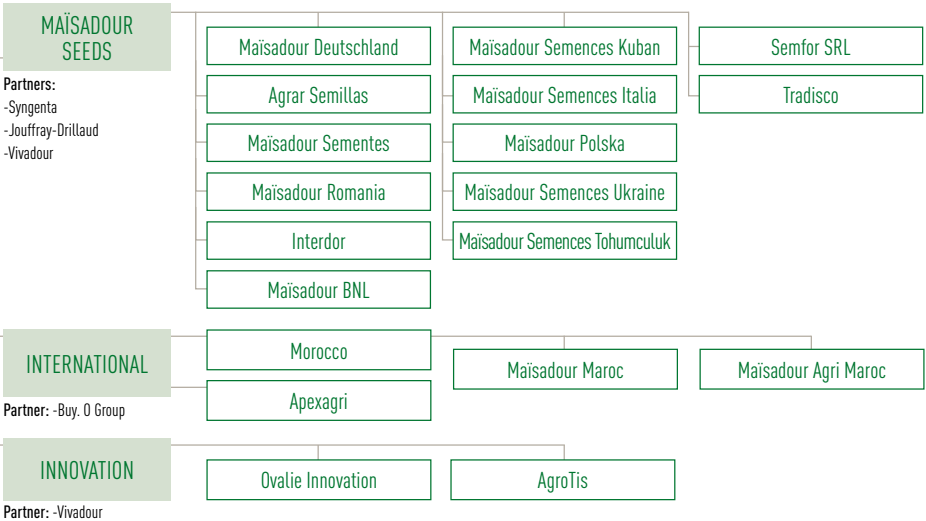

AGRICULTURAL DIVISION

PLANT PRODUCTION

COOP

SEEDS INTERNATIONAL INNOVATION

COOP

ANIMAL PRODUCTION

COOP

GARDEN CENTRES & MOTORISED GARDENING DIVISION

GARDENING SHOPS & MOTORISED GARDENING

ESPACES VERTS

Partner:
-Gamm vert

Retail chains:
-Gamm vert

CENTRAL PURCHASING & DESIGN FACILITY

Soumo

Partners:
-110 Bourgogne
-Agralys Distribution
-Arterris
-Cane
-Cavale Coopérative
-Gamm vert
-Green Val

-Groupe Coopératif Maisadour
-Lur Berri
-Mendiko Lisa
-Noriap
-Soumo
-Terres du Sud
-Vertdis
-Vivadour

Retail chains:
-Gamm vert
-Soumo

FINE FOOD DIVISION

MVH

DELPEYRAT
DELMAS

LA COMTESSE

COMTESSE
DU BARRY

Monaco Gastronomie