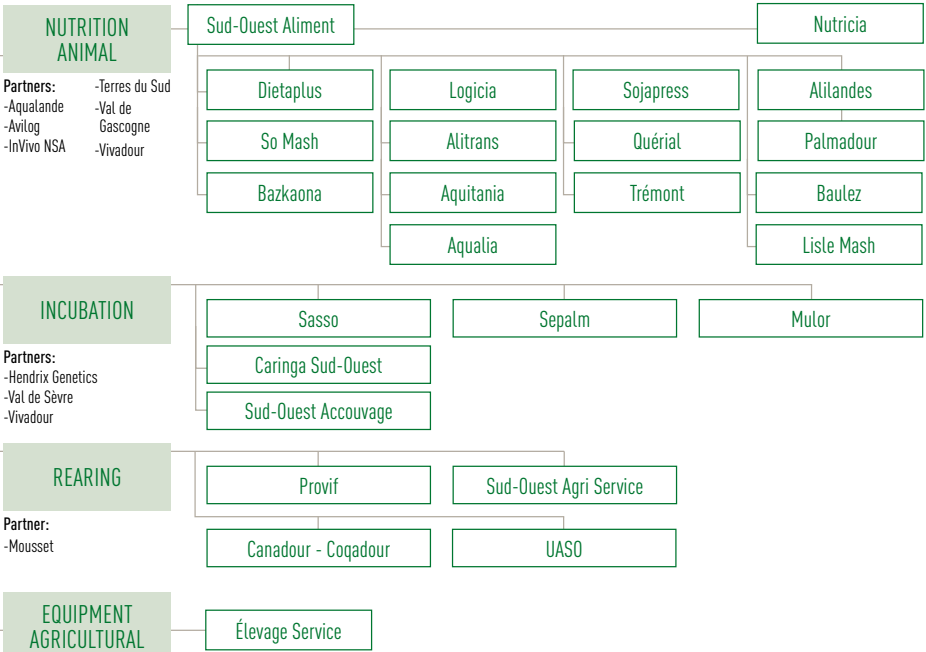

AGRICULTURAL DIVISION

PLANT PRODUCTION

COOP

SEEDS INTERNATIONAL INNOVATION

COOP

ANIMAL PRODUCTION

COOP

GARDEN CENTRES & MOTORISED GARDENING DIVISION

GARDENING SHOPS & MOTORISED GARDENING

ESPACES VERTS

Partner:
-Gamm vert

Retail chains:
-Gamm vert

CENTRAL PURCHASING & DESIGN FACILITY

Soumo

Partners:
-110 Bourgogne
-Agralys Distribution
-Arterris
-Cane
-Cavale Coopérative
-Gamm vert
-Green Val

-Groupe Coopératif Maisadour
-Lur Berri
-Mendiko Lisa
-Noriap
-Soumo
-Terres du Sud
-Vertdis
-Vivadour

Retail chains:
-Gamm vert
-Soumo

FINE FOOD DIVISION

MVH

DELPEYRAT
DELMAS

LA COMTESSE

COMTESSE
DU BARRY

Monaco Gastronomie