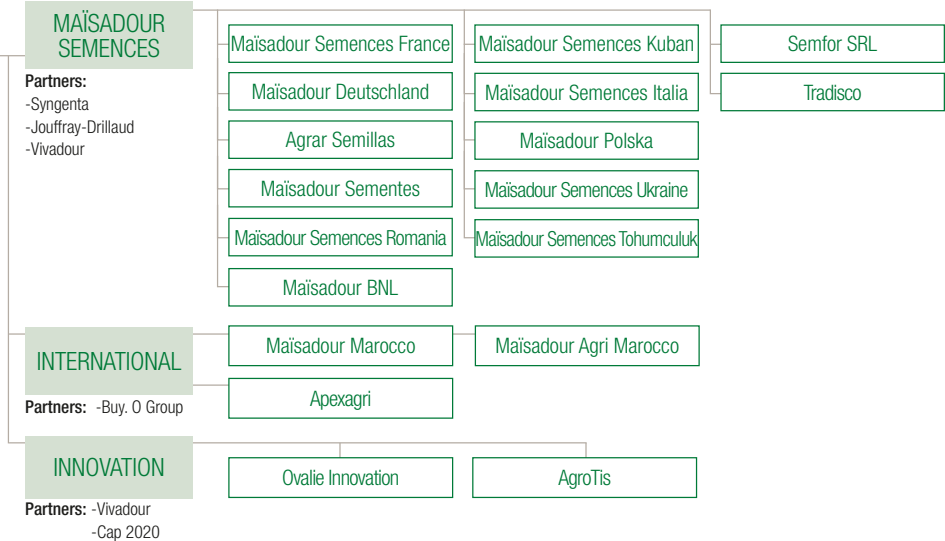

COOPERATIVE STRUCTURE

groupe coopératif
MAÏSADOUR

COOPERATIVE

ARAMIS

AGRICULTURAL DIVISION

PLANT PRODUCTION

SEMENCES INTERNATIONAL INNOVATION

ANIMAL PRODUCTION

COOPERATIVE STRUCTURE

FINE FOOD DIVISION

MVVH

DELPEYRAT
DELMAS

POULTRY DIVISION

FERMIERS DU SUD-OUEST

Partners:
 -Assov
 -Euralis
 -GPVB
 -Scar
 -Terrena
 -Terres du Sud
 -UASO
 -Vivadour

Les Fermiers Landais

Les Fermiers du Gers

Les Fermiers du Périgord

GARDEN CENTRES & MOTORISED GARDENING DIVISION

GARDEN CENTRES
& MOTORISED GARDENING

ESPACES VERTS

Partner:
 -Gamm vert

Chains:
 -Gamm vert

PURCHASING &
CONCEPT CENTRE

Soumo

Partners:
 -110 Bourgogne
 -Agralys Distribution
 -Arterris
 -Cane
 -Cavale Coopérative
 -Gamm vert
 -Green Val

Chains:
 -Groupe Coopératif Maisadour
 -Lur Berri
 -Mendiko Lisa
 -Noriap
 -Soumo
 -Terres du Sud
 -Vertdis
 -Vivadour