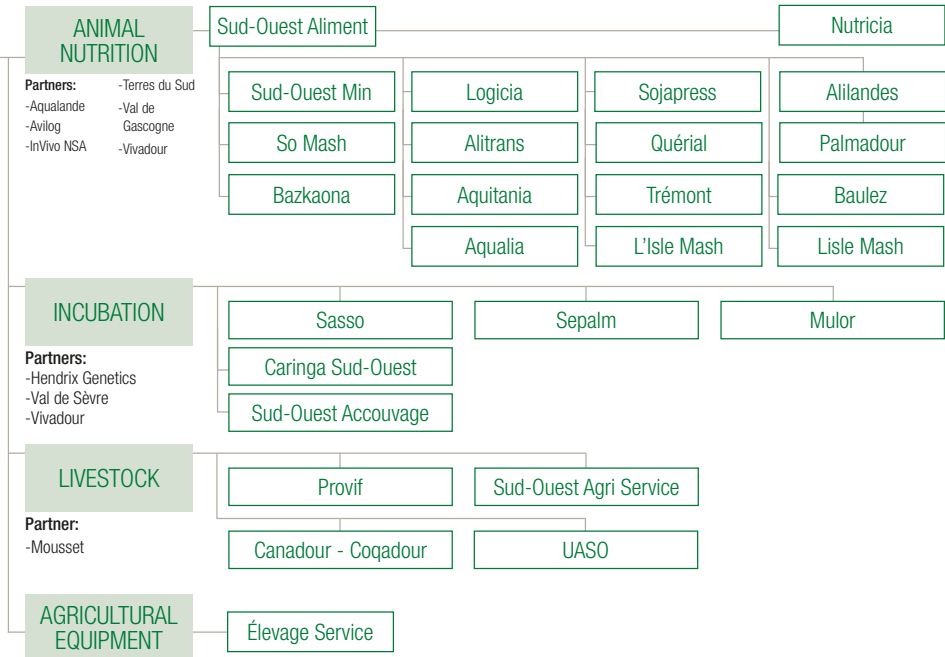

COOPERATIVE STRUCTURE

groupe coopératif
MAÏSADOUR

COOPERATIVE

ARAMIS

AGRICULTURAL DIVISION

PLANT PRODUCTION

SEMENCES INTERNATIONAL INNOVATION

ANIMAL PRODUCTION

COOPERATIVE STRUCTURE

FINE FOOD DIVISION

MVVH

DELPEYRAT
DELMAS

POULTRY DIVISION

FERMIERS DU SUD-OUEST

Partners:
 -Assov
 -Euralis
 -GPVB
 -Scar
 -Terrena
 -Terres du Sud
 -UASO
 -Vivadour

Les Fermiers Landais

Les Fermiers du Gers

Les Fermiers du Périgord

GARDEN CENTRES & MOTORISED GARDENING DIVISION

GARDEN CENTRES
& MOTORISED GARDENING

ESPACES VERTS

Partner:
 -Gamm vert

Chains:
 -Gamm vert

PURCHASING &
CONCEPT CENTRE