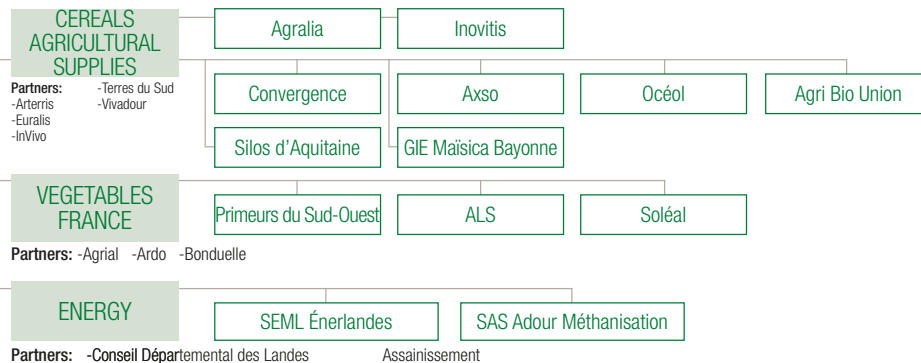

COOPERATIVE STRUCTURE

groupe coopératif
MAÏSADOUR

COOPERATIVE

ARAMIS

AGRICULTURAL DIVISION

PLANT PRODUCTION

SEMENCES INTERNATIONAL INNOVATION

ANIMAL PRODUCTION

COOPERATIVE STRUCTURE

FINE FOOD DIVISION

MVVH

DELPEYRAT
DELMAS

POULTRY DIVISION

FERMIERS DU SUD-OUEST

Partners:
 -Assov
 -Euralis
 -GPVB
 -Scar
 -Terrena
 -Terres du Sud
 -UASO
 -Vivadour

Les Fermiers Landais

Les Fermiers du Gers

Les Fermiers du Périgord

GARDEN CENTRES & MOTORISED GARDENING DIVISION

GARDEN CENTRES
& MOTORISED GARDENING

ESPACES VERTS

Partner:
 -Gamm vert

Chains:
 -Gamm vert

PURCHASING &
CONCEPT CENTRE