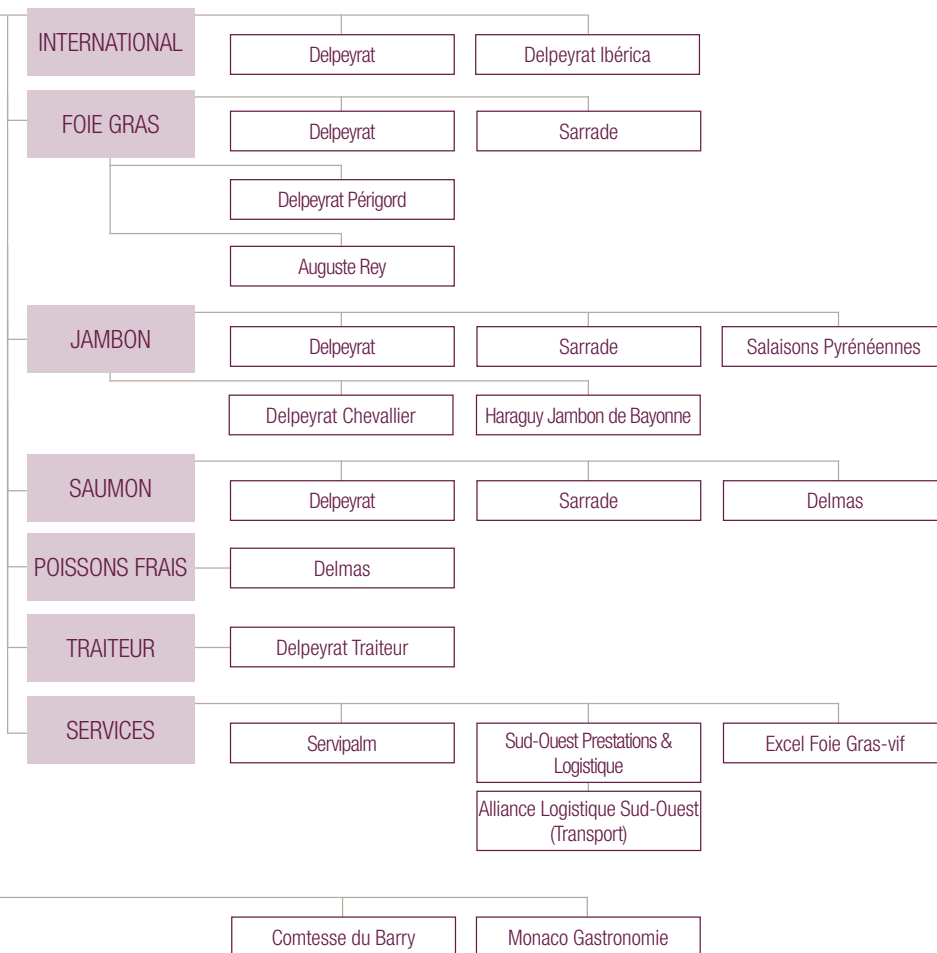

COOPERATIVE STRUCTURE

groupe coopératif
MAÏSADOUR

COOPERATIVE

ARAMIS

AGRICULTURAL DIVISION

PLANT PRODUCTION

SEMENCES INTERNATIONAL INNOVATION

ANIMAL PRODUCTION

COOPERATIVE STRUCTURE

FINE FOOD DIVISION

MVVH

DELPEYRAT
DELMAS

POULTRY DIVISION

FERMIERS DU SUD-OUEST

Partners:
 -Assov
 -Euralis
 -GPVB
 -Scar
 -Terrena
 -Terres du Sud
 -UASO
 -Vivadour

Les Fermiers Landais

Les Fermiers du Gers

Les Fermiers du Périgord

GARDEN CENTRES & MOTORISED GARDENING DIVISION

GARDEN CENTRES
& MOTORISED GARDENING

ESPACES VERTS

Partner:
 -Gamm vert

Chains:
 -Gamm vert

PURCHASING &
CONCEPT CENTRE